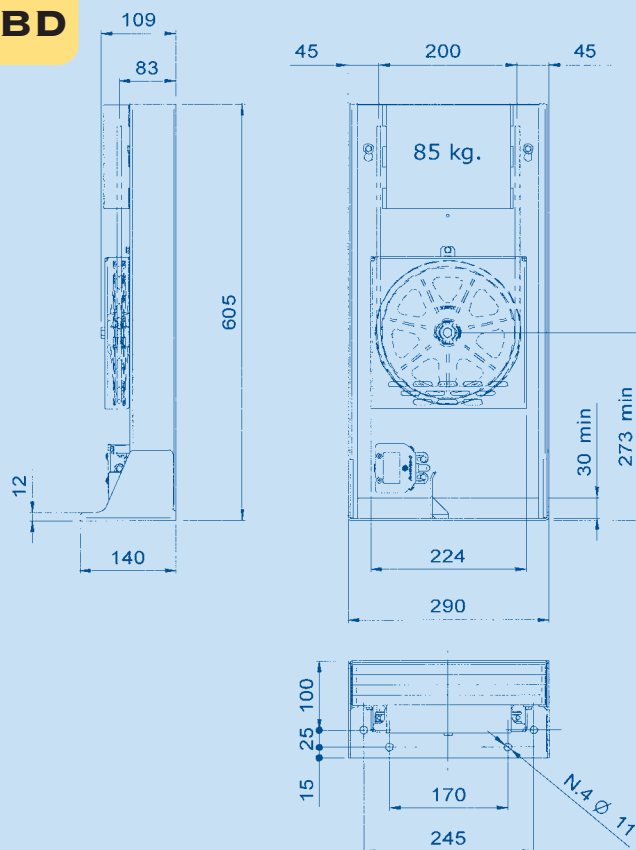

TEV 200BD

Dati Generali	General data	Données générales	Hauptdaten
TEV 200 Code: TEVBD00200	TEV 200 Code: TEVBD00200	TEV 200 Code: TEVBD00200	TEV 200 Code: TEVBD00200
Tenditore	Tension device	Tendeur	Spanngewichts
85 kg.	85 kg.	85 kg.	85 kg.
Solo per limitatori bidirezionali	Only bidirectional speed governors	Tendeur pour limiteur double sens	Fuer beide Richtungen Geschwindigkeitsbegrenzer
Contatto (A)	Contact (A)	Contact (A)	Kontakt (A)
Contatto di sicurezza a riarmo manuale	Safety contact with manual reset	Contact de sécurité à réarmement	Sicherheitsschalter mit Handbetrieb
Code: AC00000556 Model: CMM01 DC 13 10A 24V IP54 EN60947-5-1	Code: AC00000556 Model: CMM01 DC 13 10A 24V IP54 EN60947-5-1	Code: AC00000556 Model: CMM01 DC 13 10A 24V IP54 EN60947-5-1	Code: AC00000556 Model: CMM01 DC 13 10A 24V IP54 EN60947-5-1
Contatto (B)	Contact (B)	Contact (B)	Kontakt (B)
Contatto di sicurezza a riarmo automatico	Safety contact with automatic reset	Contact de sécurité à réarmement automatique	Sicherheitsschalter mit automatische Rückstellung
Code: AC00000553 Model: CMT01 DC 13 10A 24V IP54 EN60947-5-1	Code: AC00000553 Model: CMT01 DC 13 10A 24V IP54 EN60947-5-1	Code: AC00000553 Model: CMT01 DC 13 10A 24V IP54 EN60947-5-1	Code: AC00000553 Model: CMT01 DC 13 10A 24V IP54 EN60947-5-1