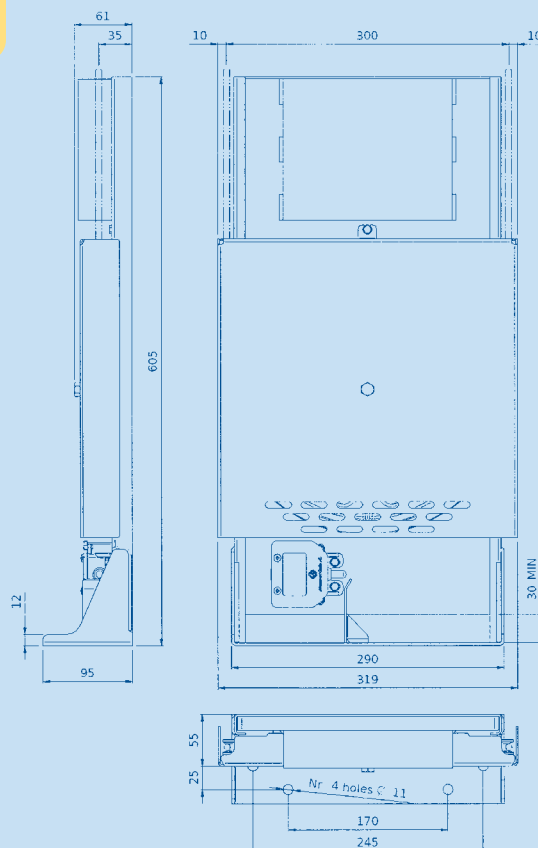

TEV 300

Dati Generali	General data	Données générales	Hauptdaten
TEV 300 Code: TEV0000300	TEV 300 Code: TEV0000300	TEV 300 Code: TEV0000300	TEV 300 Code: TEV0000300
Tenditore	Tension device	Tendeur	Spanngewichts
30 kg.	30 kg.	30 kg.	30 kg.
Solo per limitatori monodirezionali	Only monodirectional speed governors	Tendeur pour limiteur simple sens	Geschwindigkeitsbe- grenzer zum Auslösen nur in Abwärtsbewegung
Contatto (A)	Contact (A)	Contact (A)	Kontakt (A)
Contatto di sicurezza a riarmo manuale	Safety contact with manual reset	Contact de sécurité à réarmement	Sicherheitsschalter mit Handbetrieb
Code: AC00000556 Model: CMM01 DC 13 10A 24V IP54 EN60947-5-1	Code: AC00000556 Model: CMM01 DC 13 10A 24V IP54 EN60947-5-1	Code: AC00000556 Model: CMM01 DC 13 10A 24V IP54 EN60947-5-1	Code: AC00000556 Model: CMM01 DC 13 10A 24V IP54 EN60947-5-1
Contatto (B)	Contact (B)	Contact (B)	Kontakt (B)
Contatto di sicurezza a riarmo automatico	Safety contact with automatic reset	Contact de sécurité à réarmement automatique	Sicherheitsschalter mit automatische Rückstellung
Code: AC00000553 Model: CMT01 DC 13 10A 24V IP54 EN60947-5-1	Code: AC00000553 Model: CMT01 DC 13 10A 24V IP54 EN60947-5-1	Code: AC00000553 Model: CMT01 DC 13 10A 24V IP54 EN60947-5-1	Code: AC00000553 Model: CMT01 DC 13 10A 24V IP54 EN60947-5-1