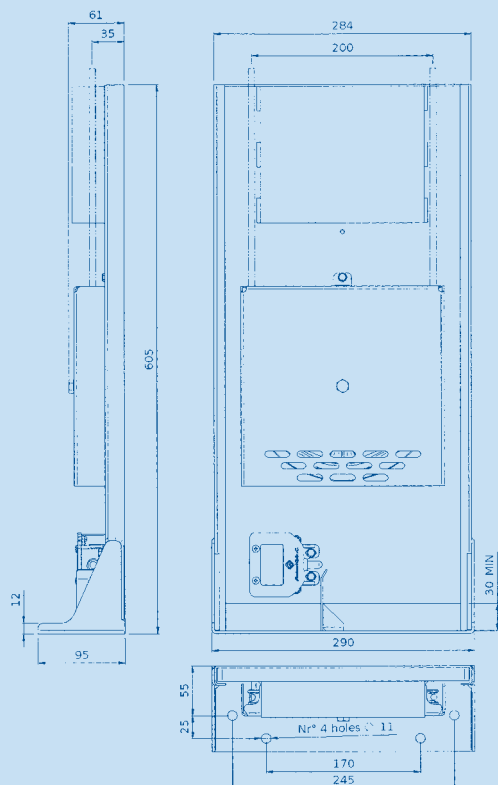

TEV 200

Dati Generali	General data	Données générales	Hauptdaten
TEV 200 Code: TEV000200	TEV 200 Code: TEV000200	TEV 200 Code: TEV000200	TEV 200 Code: TEV000200
Tenditore	Tension device	Tendeur	Spanngewichts
29 kg.	29 kg.	29 kg.	29 kg.
Solo per limitatori monodirezionali	Only monodirectional speed governors	Tendeur pour limiteur simple sens	Geschwindigkeitsbe- grenzer zum Auslösen nur in Abwärtsbewegung
Contatto (A)	Contact (A)	Contact (A)	Kontakt (A)
Contatto di sicurezza a riarmo manuale	Safety contact with manual reset	Contact de sécurité à réarmement	Sicherheitsschalter mit Handbetrieb
Code: AC00000556 Model: CMM01 DC 13 10A 24V IP54 EN60947-5-1	Code: AC00000556 Model: CMM01 DC 13 10A 24V IP54 EN60947-5-1	Code: AC00000556 Model: CMM01 DC 13 10A 24V IP54 EN60947-5-1	Code: AC00000556 Model: CMM01 DC 13 10A 24V IP54 EN60947-5-1
Contatto (B)	Contact (B)	Contact (B)	Kontakt (B)
Contatto di sicurezza a riarmo automatico	Safety contact with automatic reset	Contact de sécurité à réarmement automatique	Sicherheitsschalter mit automatische Rückstellung
Code: AC00000553 Model: CMT01 DC 13 10A 24V IP54 EN60947-5-1	Code: AC00000553 Model: CMT01 DC 13 10A 24V IP54 EN60947-5-1	Code: AC00000553 Model: CMT01 DC 13 10A 24V IP54 EN60947-5-1	Code: AC00000553 Model: CMT01 DC 13 10A 24V IP54 EN60947-5-1