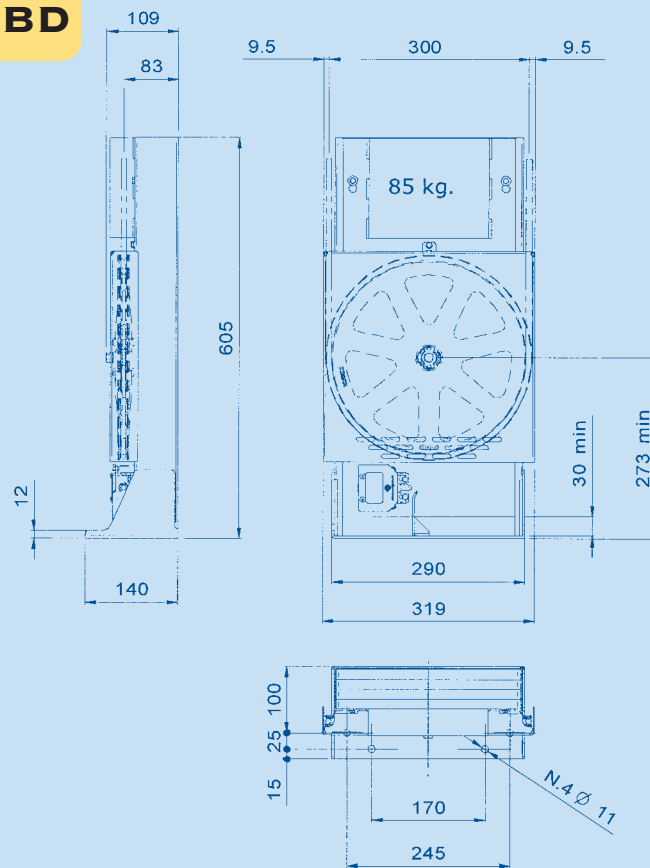

TEV 300BD

Dati Generali	General data	Données générales	Hauptdaten
TEV 300 Code: TEVBD00300	TEV 300 Code: TEVBD00300	TEV 300 Code: TEVBD00300	TEV 300 Code: TEVBD00300
Tenditore	Tension device	Tendeur	Spanngewichts
85 kg.	85 kg.	85 kg.	85 kg.
Solo per limitatori bidirezionali	Only bidirectional speed governors	Tendeur pour limiteur double sens	Fuer beide Richtungen Geschwindigkeitsbegrenzer
Contatto (A)	Contact (A)	Contact (A)	Kontakt (A)
Contatto di sicurezza a riarmo manuale	Safety contact with manual reset	Contact de sécurité à réarmement	Sicherheitsschalter mit Handbetrieb
Code: AC00000556 Model: CMM01 DC 13 10A 24V IP54 EN60947-5-1	Code: AC00000556 Model: CMM01 DC 13 10A 24V IP54 EN60947-5-1	Code: AC00000556 Model: CMM01 DC 13 10A 24V IP54 EN60947-5-1	Code: AC00000556 Model: CMM01 DC 13 10A 24V IP54 EN60947-5-1
Contatto (B)	Contact (B)	Contact (B)	Kontakt (B)
Contatto di sicurezza a riarmo automatico	Safety contact with automatic reset	Contact de sécurité à réarmement automatique	Sicherheitsschalter mit automatische Rückstellung
Code: AC00000553 Model: CMT01 DC 13 10A 24V IP54 EN60947-5-1	Code: AC00000553 Model: CMT01 DC 13 10A 24V IP54 EN60947-5-1	Code: AC00000553 Model: CMT01 DC 13 10A 24V IP54 EN60947-5-1	Code: AC00000553 Model: CMT01 DC 13 10A 24V IP54 EN60947-5-1