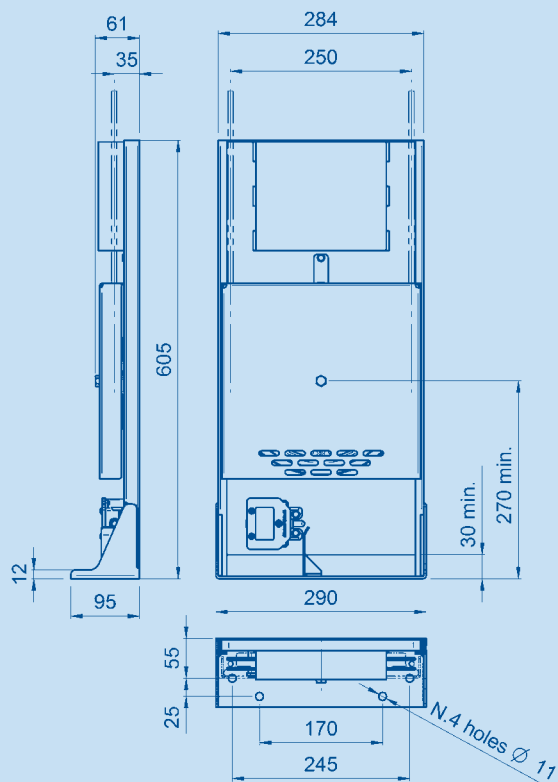

TEV 250

Dati Generali	General data	Données générales	Hauptdaten
TEV 250 Code: TEV000250	TEV 250 Code: TEV000250	TEV 250 Code: TEV000250	TEV 250 Code: TEV000250
Tenditore	Tension device	Tendeur	Spanngewichts
30 kg.	30 kg.	30 kg.	30 kg.
Solo per limitatori monodirezionali	Only monodirectional speed governors	Tendeur pour limiteur simple sens	Geschwindigkeitsbe- grenzer zum Auslösen nur in Abwärtsbewegung
Contatto (A)	Contact (A)	Contact (A)	Kontakt (A)
Contatto di sicurezza a riarmo manuale	Safety contact with manual reset	Contact de sécurité à réarmement	Sicherheitsschalter mit Handbetrieb
Code: AC00000556 Model: CMM01 DC 13 10A 24V IP54 EN60947-5-1	Code: AC00000556 Model: CMM01 DC 13 10A 24V IP54 EN60947-5-1	Code: AC00000556 Model: CMM01 DC 13 10A 24V IP54 EN60947-5-1	Code: AC00000556 Model: CMM01 DC 13 10A 24V IP54 EN60947-5-1
Contatto (B)	Contact (B)	Contact (B)	Kontakt (B)
Contatto di sicurezza a riarmo automatico	Safety contact with automatic reset	Contact de sécurité à réarmement automatique	Sicherheitsschalter mit automatische Rückstellung
Code: AC00000553 Model: CMT01 DC 13 10A 24V IP54 EN60947-5-1	Code: AC00000553 Model: CMT01 DC 13 10A 24V IP54 EN60947-5-1	Code: AC00000553 Model: CMT01 DC 13 10A 24V IP54 EN60947-5-1	Code: AC00000553 Model: CMT01 DC 13 10A 24V IP54 EN60947-5-1