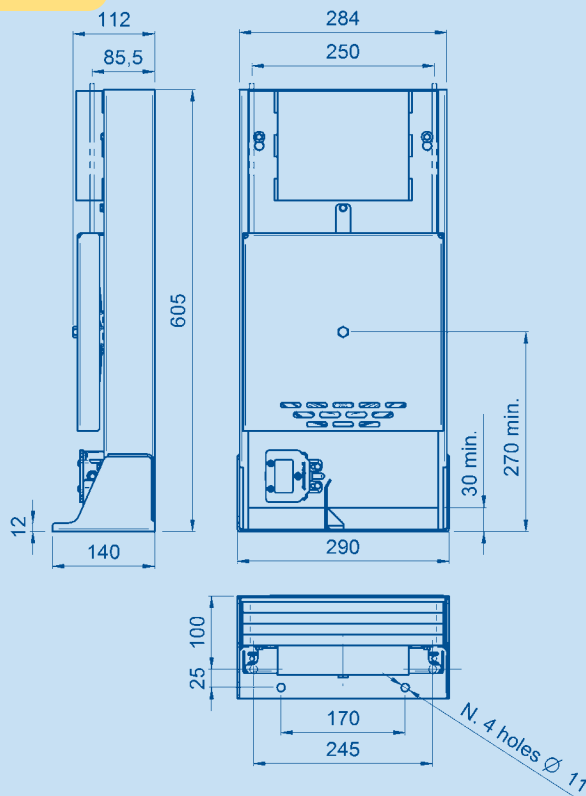

TEV 250BD

Dati Generali	General data	Données générales	Hauptdaten
TEV 250 Code: TEVBD00250	TEV 250 Code: TEVBD00250	TEV 250 Code: TEVBD00250	TEV 250 Code: TEVBD00250
Tenditore	Tension device	Tendeur	Spanngewichts
85 kg.	85 kg.	85 kg.	85 kg.
Solo per limitatori bidirezionali	Only bidirectional speed governors	Tendeur pour limiteur double sens	Fuer beide Richtungen Geschwindigkeitsbegrenzer
Contatto (A)	Contact (A)	Contact (A)	Kontakt (A)
Contatto di sicurezza a riarmo manuale	Safety contact with manual reset	Contact de sécurité à réarmement	Sicherheitsschalter mit Handbetrieb
Code: AC00000556 Model: CMM01 DC 13 10A 24V IP54 EN60947-5-1	Code: AC00000556 Model: CMM01 DC 13 10A 24V IP54 EN60947-5-1	Code: AC00000556 Model: CMM01 DC 13 10A 24V IP54 EN60947-5-1	Code: AC00000556 Model: CMM01 DC 13 10A 24V IP54 EN60947-5-1
Contatto (B)	Contact (B)	Contact (B)	Kontakt (B)
Contatto di sicurezza a riarmo automatico	Safety contact with automatic reset	Contact de sécurité à réarmement automatique	Sicherheitsschalter mit automatische Rückstellung
Code: AC00000553 Model: CMT01 DC 13 10A 24V IP54 EN60947-5-1	Code: AC00000553 Model: CMT01 DC 13 10A 24V IP54 EN60947-5-1	Code: AC00000553 Model: CMT01 DC 13 10A 24V IP54 EN60947-5-1	Code: AC00000553 Model: CMT01 DC 13 10A 24V IP54 EN60947-5-1