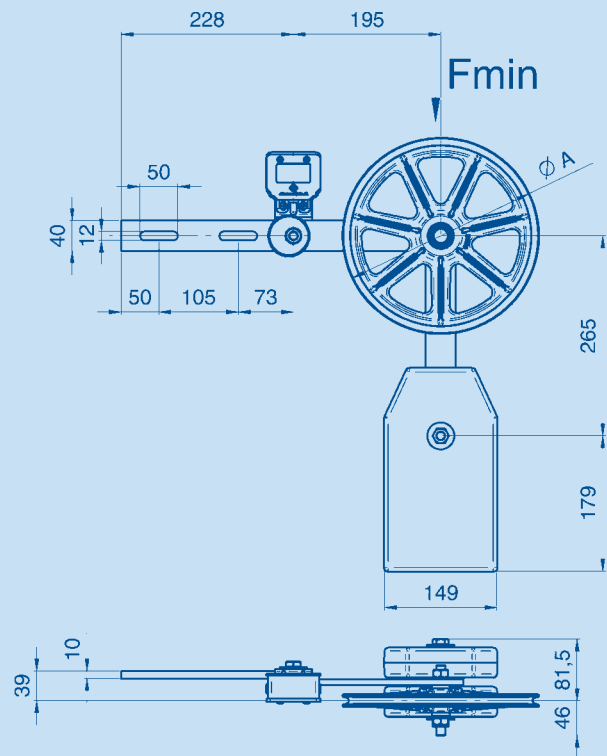

TAB. 162

**TENDITORE PER LIMITATORE DI VELOCITA' CON INTERRUPTORE DI SICUREZZA
TENSION DEVICE FOR SPEED GOVERNOR WITH SAFETY SWITCH
POULIE TENDEUSE POUR LIMITEUR DE VITESSE AVEC CONTACT DE SURETE
SPANNVORRICHTUNG FÜR GESCHW.-BEGRENZER MIT SICHERHEITSKONTAKT**

ARTICOLO ARTICLE ARTIKEL	ØA MM	FMIN (N.)	N° PESI	ADATTO PER SUITABLE FOR PROPRE A GEEIGNET FÜR
TE00000608	212	235	2	LIMITATORI Ø 200 SPEED GOVERNOR Ø 200 GESCHW.-BEGRENZER Ø 200 LIMITEUR DE VITESSE Ø 200
TE00000607	262	235	2	LIMITATORI Ø 250 SPEED GOVERNOR Ø 250 GESCHW.-BEGRENZER Ø 250 LIMITEUR DE VITESSE Ø 250
TE00000609	312	235	2	LIMITATORI Ø 300 SPEED GOVERNOR Ø 300 GESCHW.-BEGRENZER Ø 300 LIMITEUR DE VITESSE Ø 300

Optionals:
Interruttore di sicurezza / safety switch / commande de sécurité / Sicherheitsschalter :
ART. AC00000553