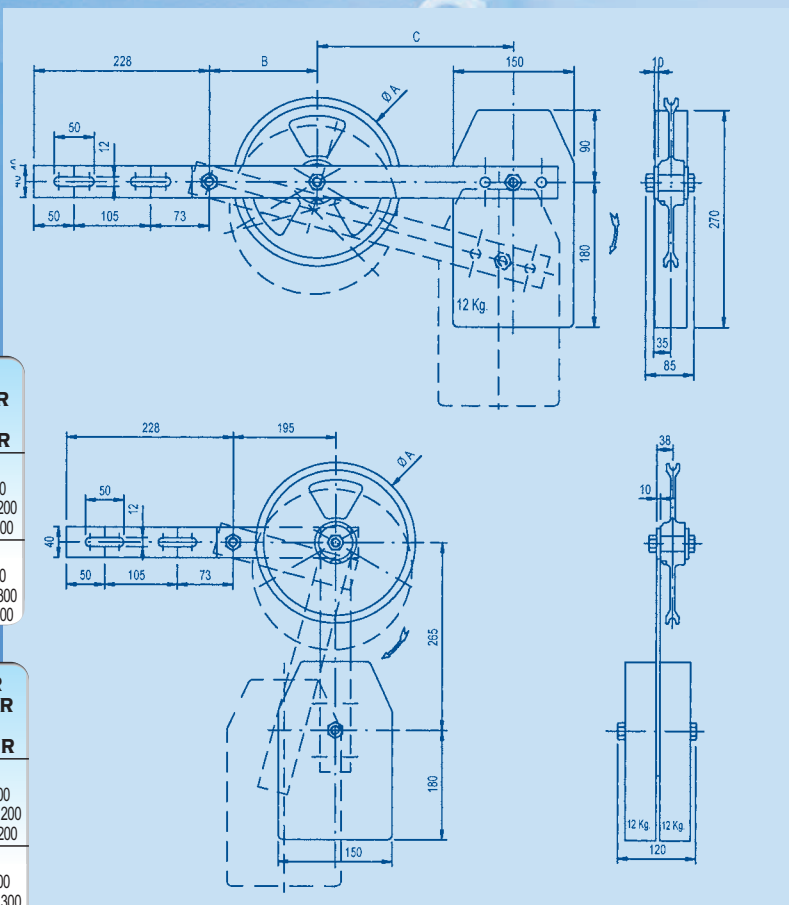

TEV 300BD

Dati Generali	General data	Données générales	Hauptdaten
TEV 300 Code: TEVBD00300	TEV 300 Code: TEVBD00300	TEV 300 Code: TEVBD00300	TEV 300 Code: TEVBD00300
Tenditore	Tension device	Tendeur	Spanngewichts
85 kg.	85 kg.	85 kg.	85 kg.
Solo per limitatori bidirezionali	Only bidirectional speed governors	Tendeur pour limiteur double sens	Fuer beide Richtungen Geschwindigkeitsbegrenzer
Contatto (A)	Contact (A)	Contact (A)	Kontakt (A)
Contatto di sicurezza a riarmo manuale	Safety contact with manual reset	Contact de sécurité à réarmement	Sicherheitsschalter mit Handbetrieb
Code: AC00000556 Model: CMM01 DC 13 10A 24V IP54 EN60947-5-1	Code: AC00000556 Model: CMM01 DC 13 10A 24V IP54 EN60947-5-1	Code: AC00000556 Model: CMM01 DC 13 10A 24V IP54 EN60947-5-1	Code: AC00000556 Model: CMM01 DC 13 10A 24V IP54 EN60947-5-1
Contatto (B)	Contact (B)	Contact (B)	Kontakt (B)
Contatto di sicurezza a riarmo automatico	Safety contact with automatic reset	Contact de sécurité à réarmement automatique	Sicherheitsschalter mit automatische Rückstellung
Code: AC00000553 Model: CMT01 DC 13 10A 24V IP54 EN60947-5-1	Code: AC00000553 Model: CMT01 DC 13 10A 24V IP54 EN60947-5-1	Code: AC00000553 Model: CMT01 DC 13 10A 24V IP54 EN60947-5-1	Code: AC00000553 Model: CMT01 DC 13 10A 24V IP54 EN60947-5-1

TAB.160

TENDITORE PER LIMITATORE DI VELOCITA' SENZA INTERRUPTORE DI SICUREZZA
TENSION DEVICE FOR SPEED GOVERNOR WITHOUT SAFETY SWITCH
SPANNVORRICHTUNG FÜR GESCHW.-BEGRENZER OHNE SICHERHEITSKONTAKT
POULIE TENDEUSE POUR LIMITEUR DE VITESSE SANS CONTACT DE SURETE